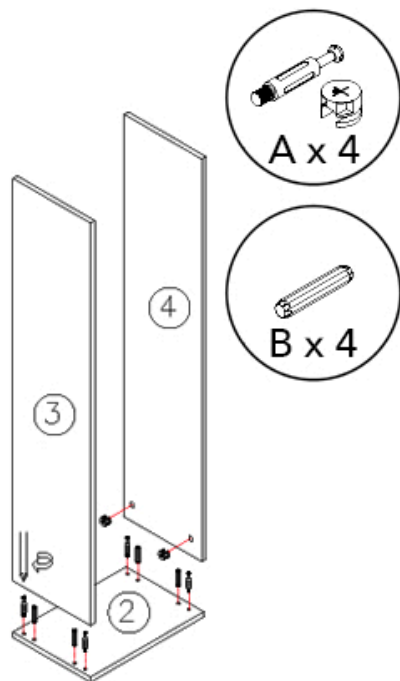

1

A*4 B*4

2

A*4 B*4

3

E*6 L*6