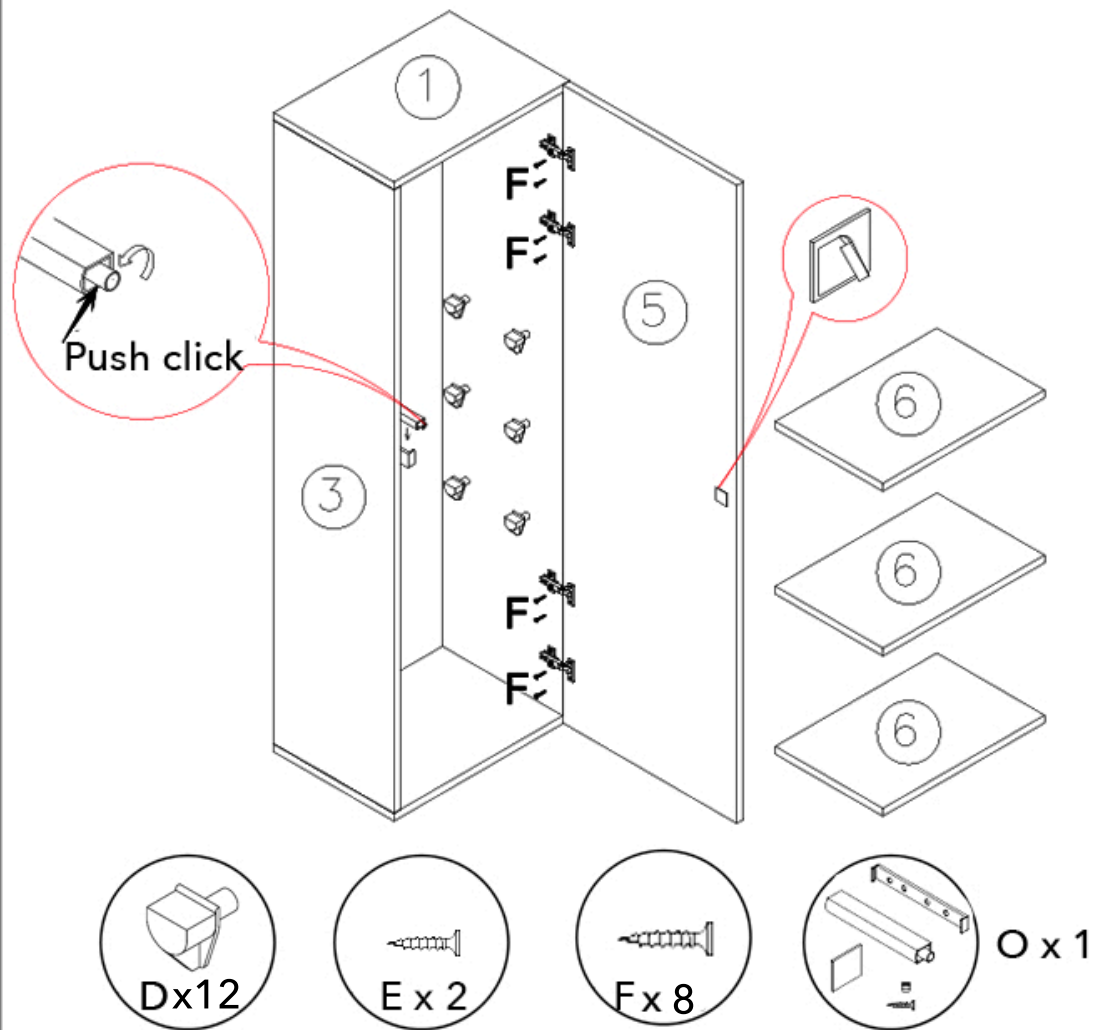

4

C*4 F*8

5

D*12 E*2 F*8 O*1