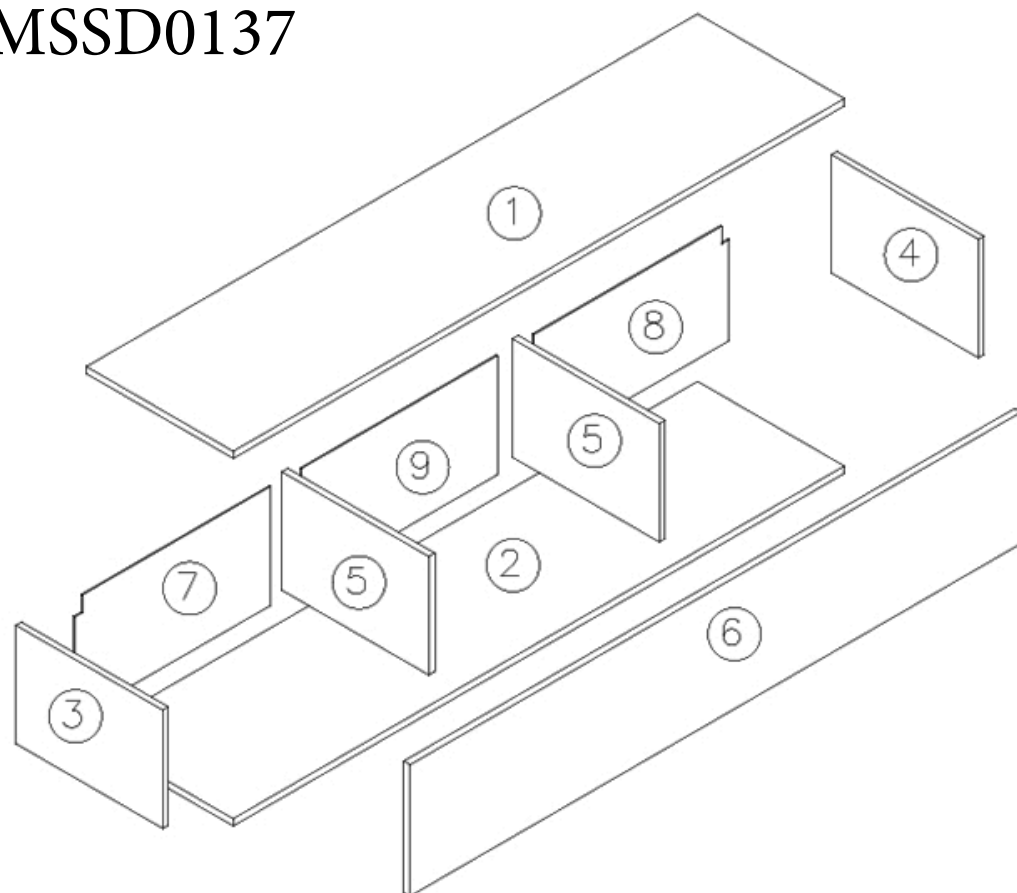

TVSD032

MSSD0137

A  16PCS	B  16PCS	C  3PCS	D  1PCS	E  2PCS	F 3.5*14  24PCS	G 3.5*30  4PCS	H 4*50  4PCS
I  4PCS	J  5PCS	K 3.5*25  10PCS					

1

2

3

4

Wall hung  
Colgado en la pared  
Sospeso  
Accroché au mur

With legs  
Con pies  
Con piedini  
Avec pieds

VISD004

A  8PCS	B  8PCS	C  4PCS	D  12PCS	E 3*12  12PCS	F 3.5*14  26PCS	G 3.5*25  8PCS	H 3.5*30  4PCS
I 4*50  4PCS	J  4PCS	K  2PCS	L  10PCS	M  10PCS	N  4PCS	O  1PCS	

8PCS

D

3.5\*14

16PCS

E

4\*50

8PCS

F

8PCS

1

D\*8 F\*2

2

A\*4 B\*4

**4****5**