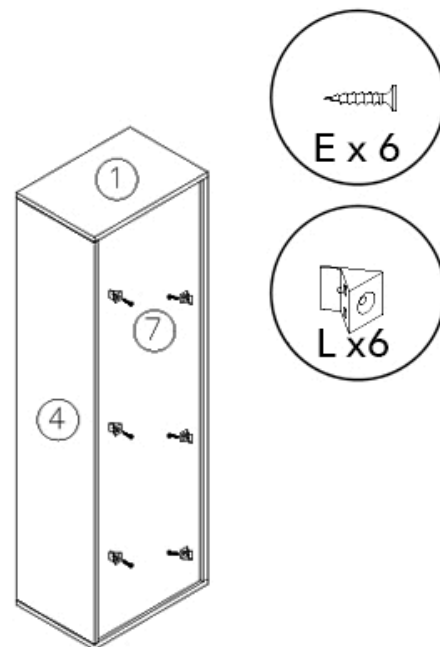

1

A*4 B*4

2

A*4 B*4

3

E*6 L*6