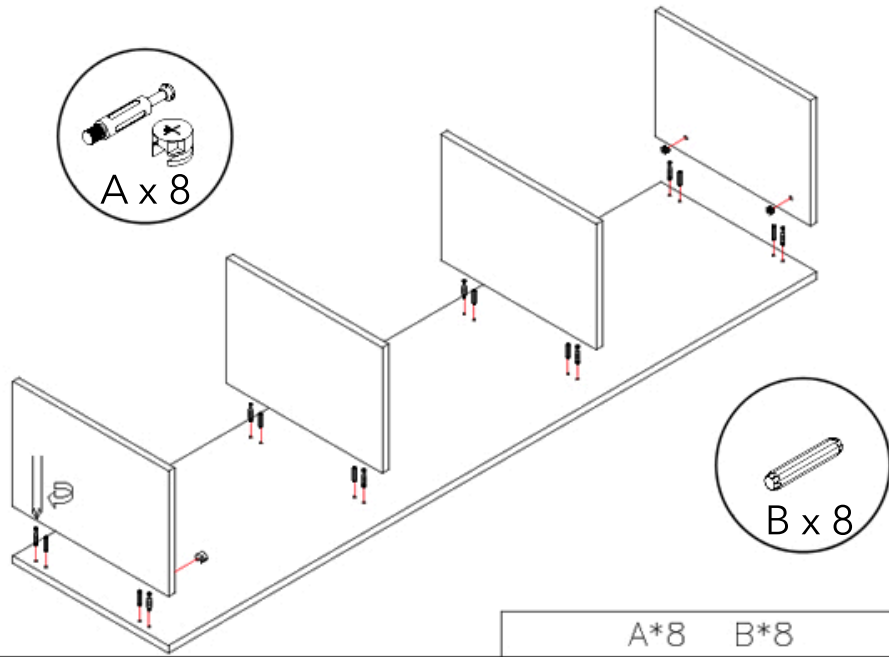

TVSD032

MSSD0137

A  16PCS	B  16PCS	C  3PCS	D  1PCS	E  2PCS	F 3.5*14  24PCS	G 3.5*30  4PCS	H 4*50  4PCS
I  4PCS	J  5PCS	K 3.5*25  10PCS					

1

2

3

4

Wall hung  
Colgado en la pared  
Sospeso  
Accroché au mur

With legs  
Con pies  
Con piedini  
Avec pieds

VISD004

A  8PCS	B  8PCS	C  4PCS	D  12PCS	E 3*12  12PCS	F 3.5*14  26PCS	G 3.5*25  8PCS	H 3.5*30  4PCS
I 4*50  4PCS	J  4PCS	K  2PCS	L  10PCS	M  10PCS	N  4PCS	O  1PCS	

8PCS

D

3.5\*14

16PCS

E

4\*50

8PCS

F