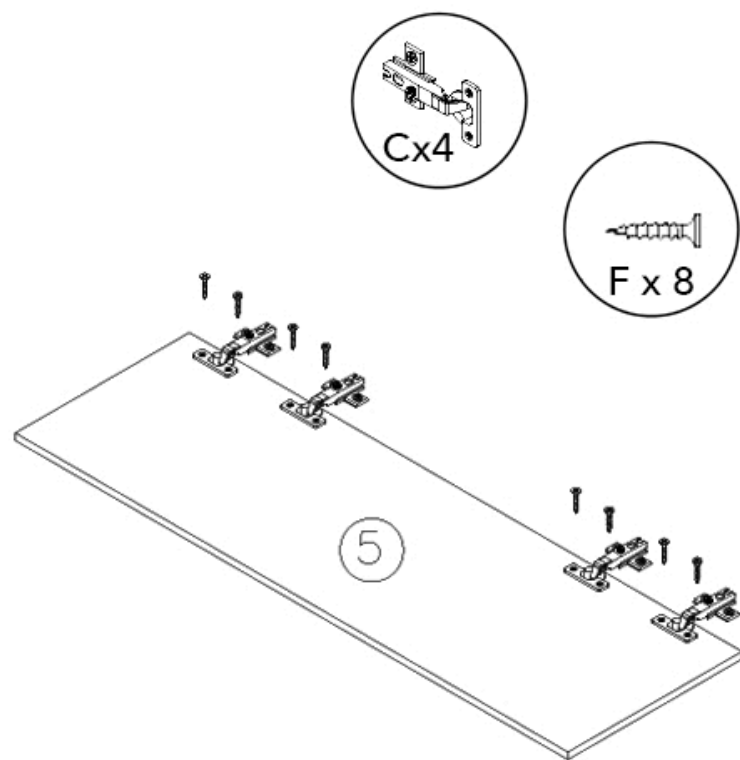

4

C*4 F*8

5

D*12 E*2 F*8 O*1