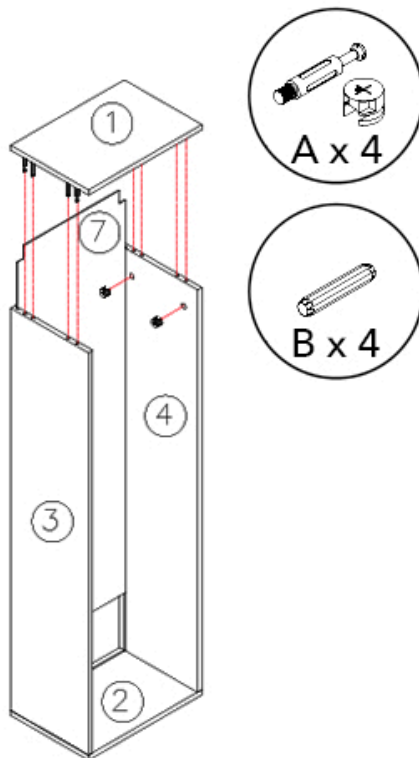

A*4 B*4

2

A*4 B*4

3