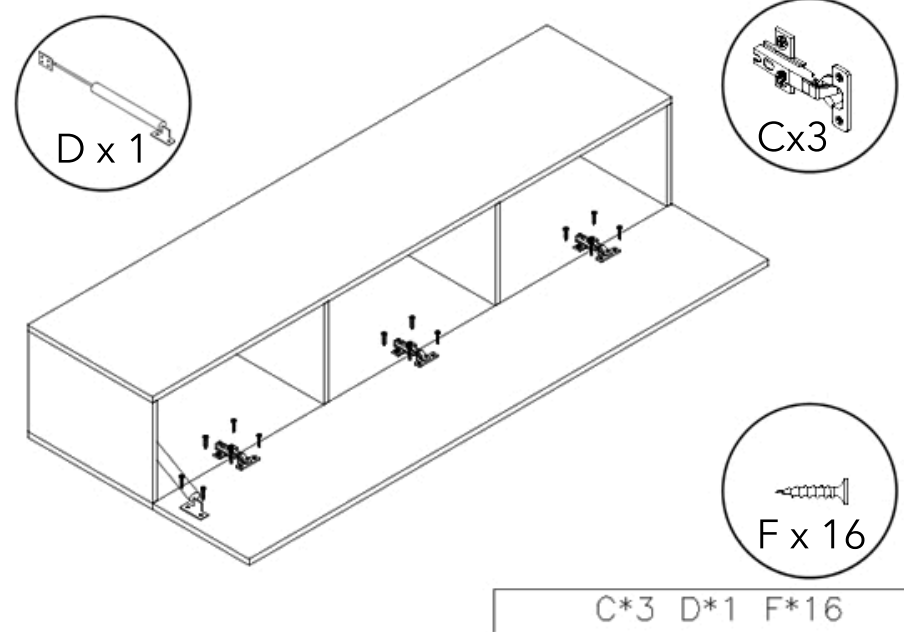

TVSD032

MSSD0137

A  16PCS	B  16PCS	C  3PCS	D  1PCS	E  2PCS	F 3.5*14  24PCS	G 3.5*30  4PCS	H 4*50  4PCS
I  4PCS	J  5PCS	K 3.5*25  10PCS					

1

2

3

4

Wall hung  
Colgado en la pared  
Sospeso  
Accroché au mur

With legs  
Con pies  
Con piedini  
Avec pieds

VISD004

A  8PCS	B  8PCS	C  4PCS	D  12PCS	E 3*12  12PCS	F 3.5*14  26PCS	G 3.5*25  8PCS	H 3.5*30  4PCS
I 4*50  4PCS	J  4PCS	K  2PCS	L  10PCS	M  10PCS	N  4PCS	O  1PCS	

8PCS

D

3.5\*14

16PCS

E

4\*50

8PCS

F