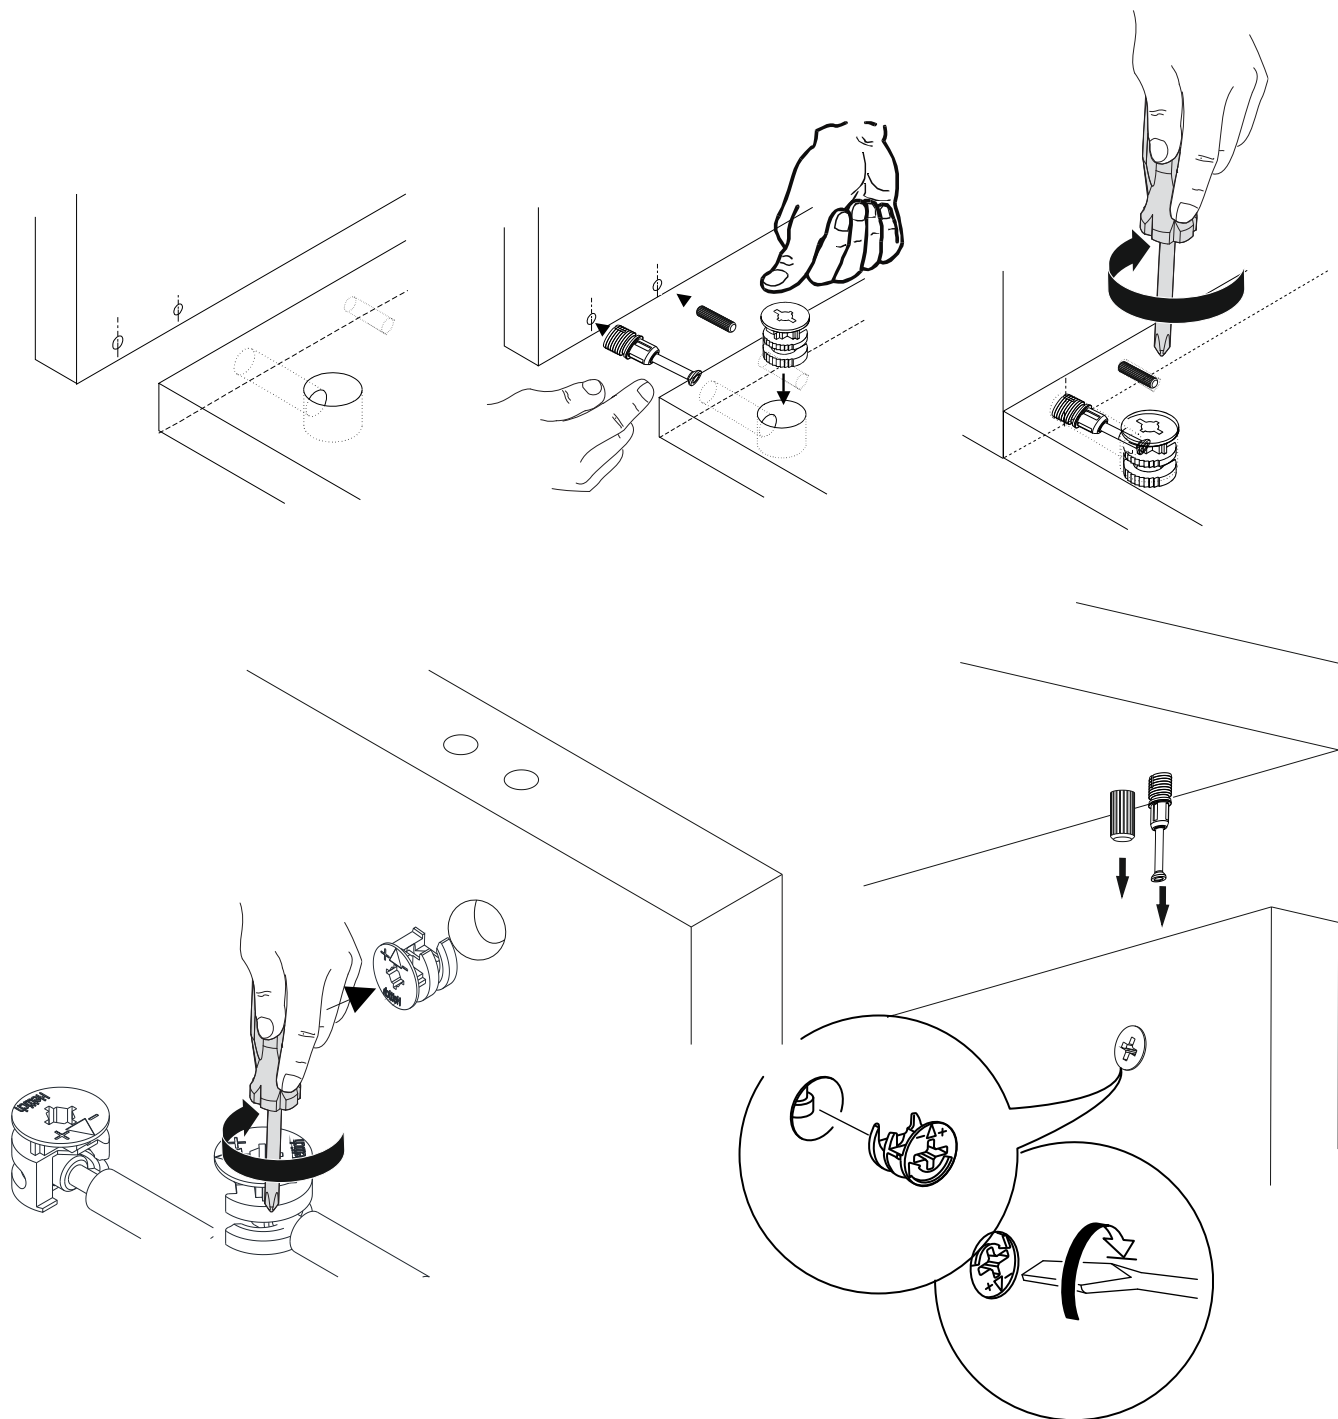

MTDF300

ZUBEHÖRLISTE/ACCESSORY LIST/AKSESUAR LİSTESİ

| | | | | |
|--------------------------------------------------------------------------------------------------------------|----------------------------------------------------------------------------------------------------------------|----------------------------------------------------------------------------------------------------------------|---------------------------------------------------------------------------------------------------------------------------------|-------------------------------------------------------------------------------------------------------------------------------|
| A01  9x | A02  9x | A03  6x | A10  3,5x18 4x | A09  4x50 4x |
| | A04  A 9x | A16  A 2x | A08  Ø8 4x | A41  2x |
| | | | | |