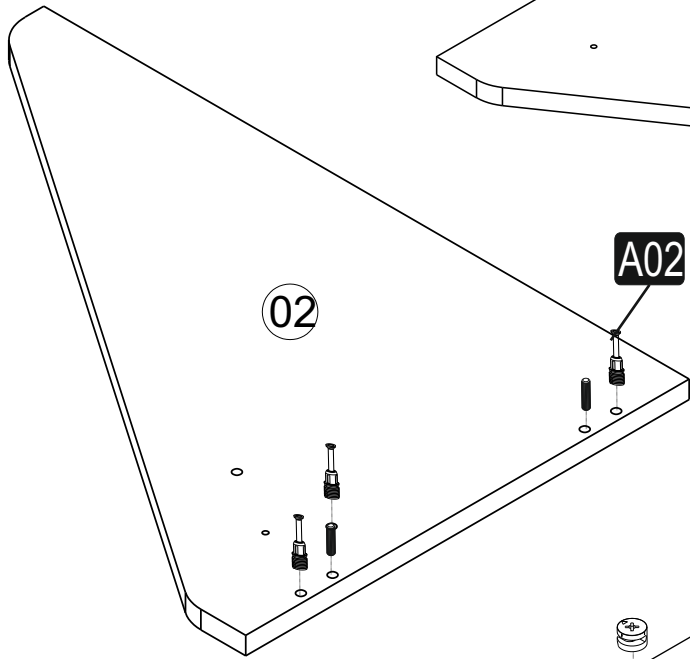

MTDF300

ZUBEHÖRLISTE/ACCESSORY LIST/AKSESUAR LİSTESİ

| | | | | |
|--------------------------------------------------------------------------------------------------------------|----------------------------------------------------------------------------------------------------------------|----------------------------------------------------------------------------------------------------------------|---------------------------------------------------------------------------------------------------------------------------------|-------------------------------------------------------------------------------------------------------------------------------|
| A01  9x | A02  9x | A03  6x | A10  3,5x18 4x | A09  4x50 4x |
| | A04  A 9x | A16  A 2x | A08  Ø8 4x | A41  2x |
| | | | | |

1

2

3

4

6